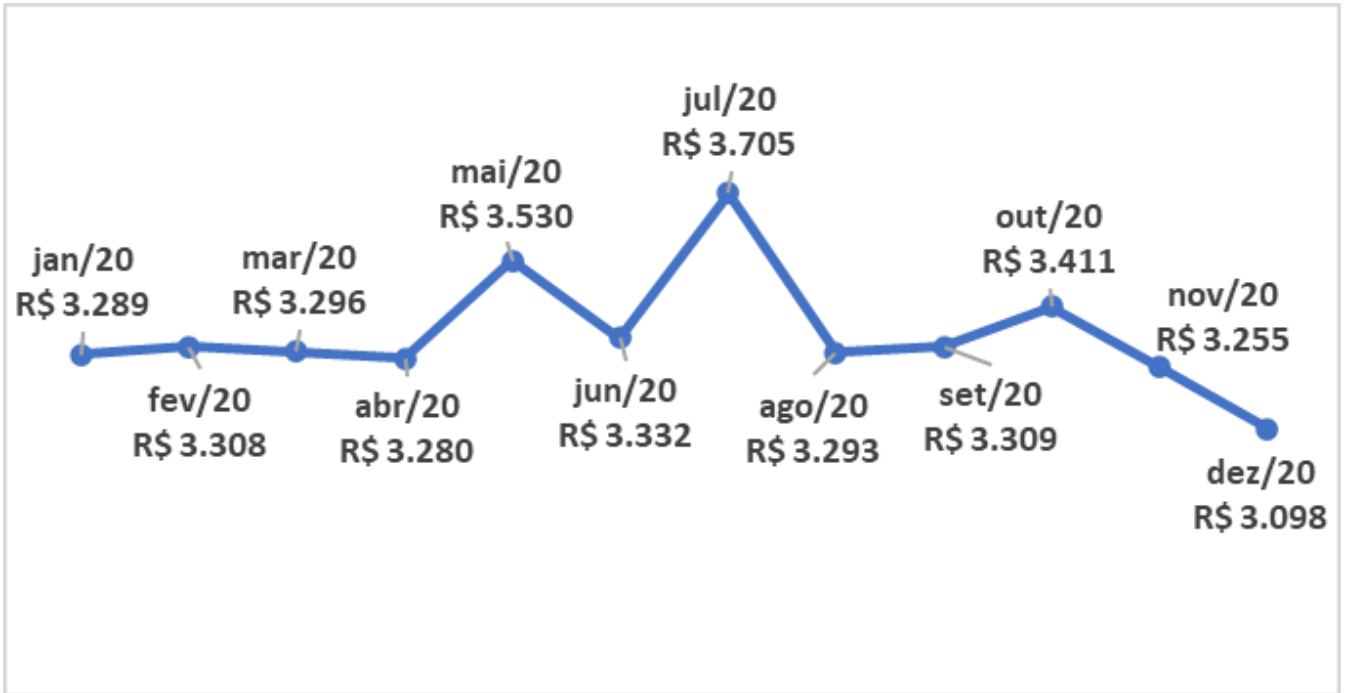

Valor do m² de venda em Cabo Frio (casas):