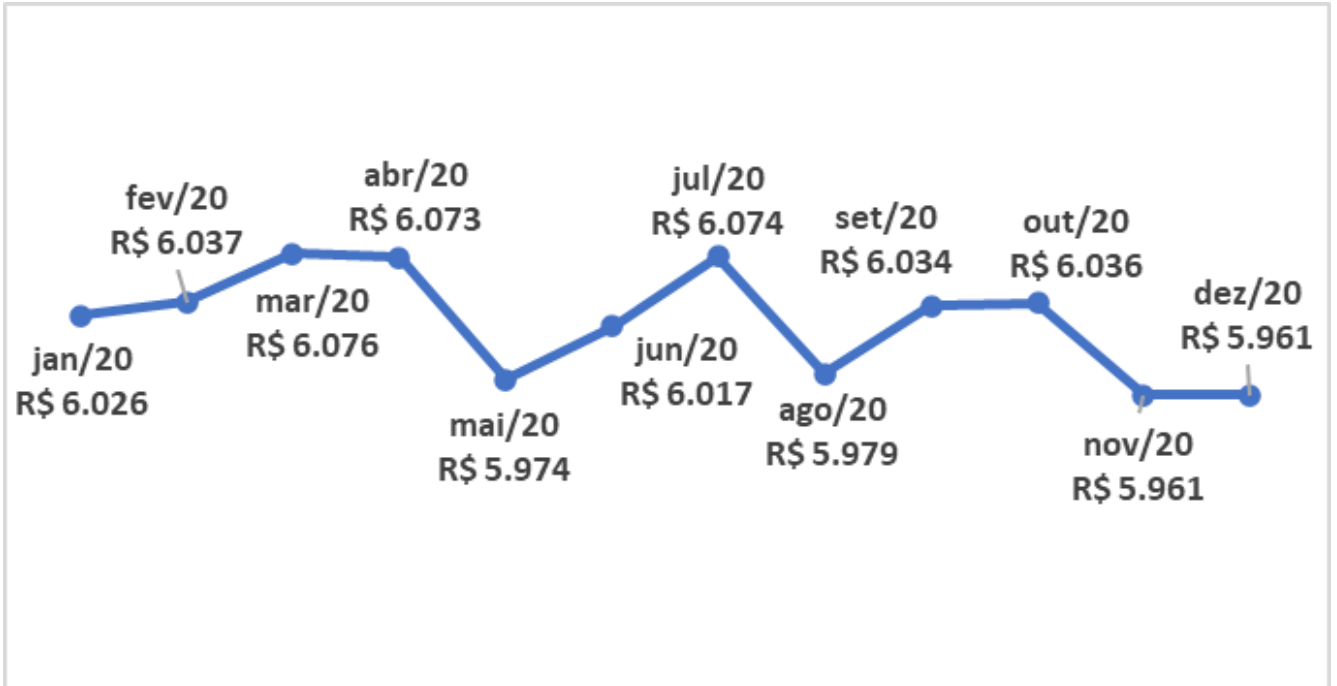

Regional Lagos

BOLETIM REGIONAL DE INDICADORES

cepai@secovirio.com.br
(21) 2272-8038

Valor do m² de venda em Cabo Frio (apartamento):

Valor do m² de locação em Cabo Frio (apartamento):

Regional Lagos

BOLETIM REGIONAL DE INDICADORES