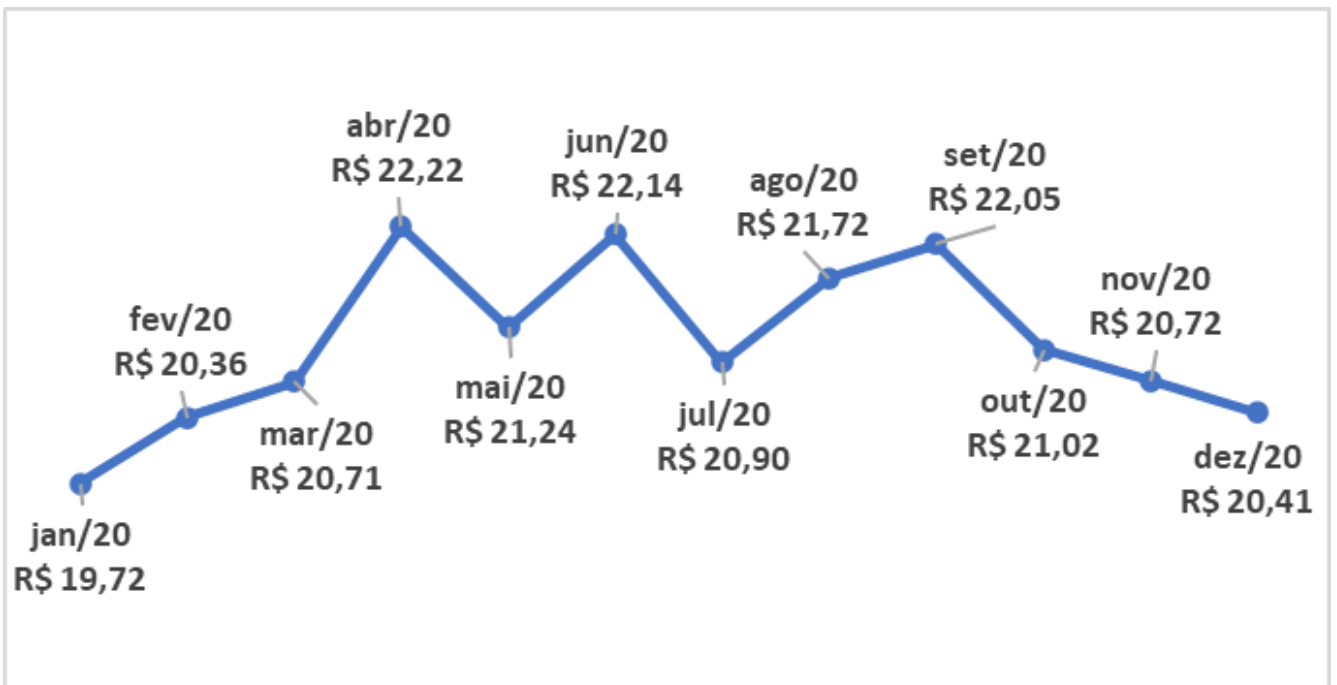

Regional Lagos

BOLETIM REGIONAL DE INDICADORES

cepai@secovirio.com.br
(21) 2272-8038

Valor do m² de venda em Cabo Frio (apartamento):

Valor do m² de locação em Cabo Frio (apartamento):

Regional Lagos

BOLETIM REGIONAL DE INDICADORES