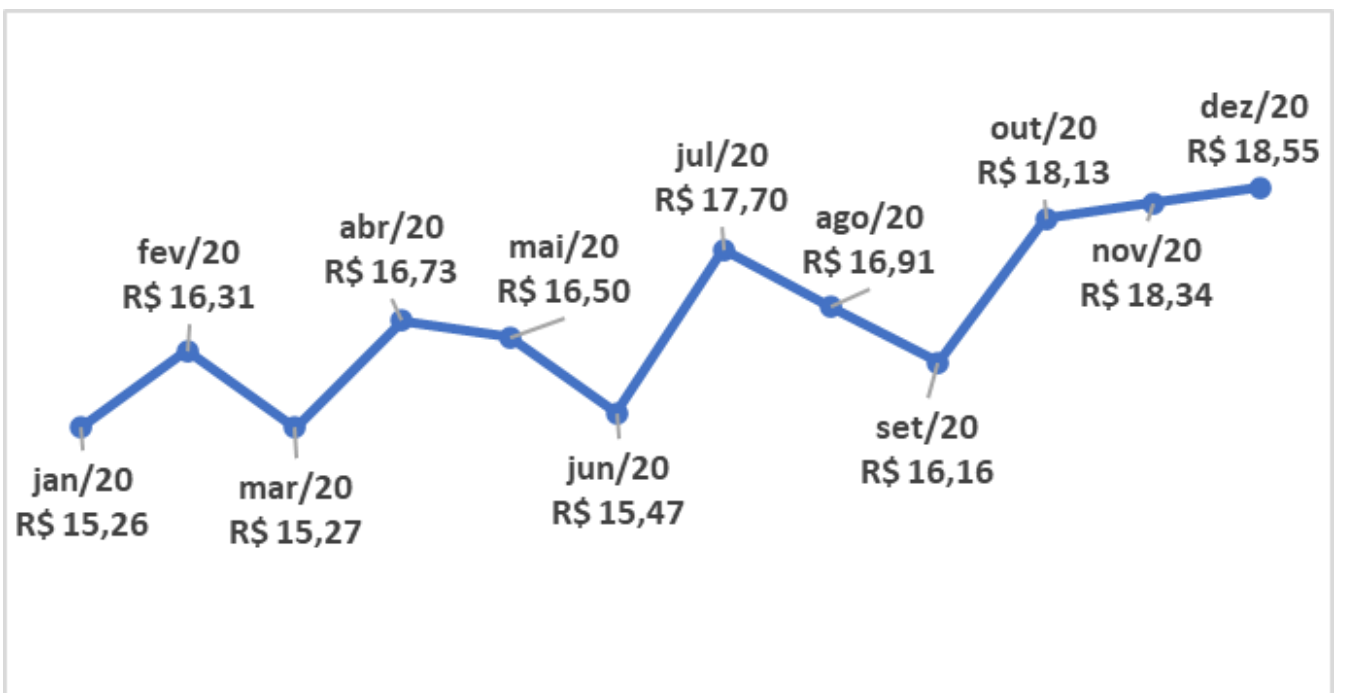

Valor do m² de aluguel em Cabo Frio (casas):