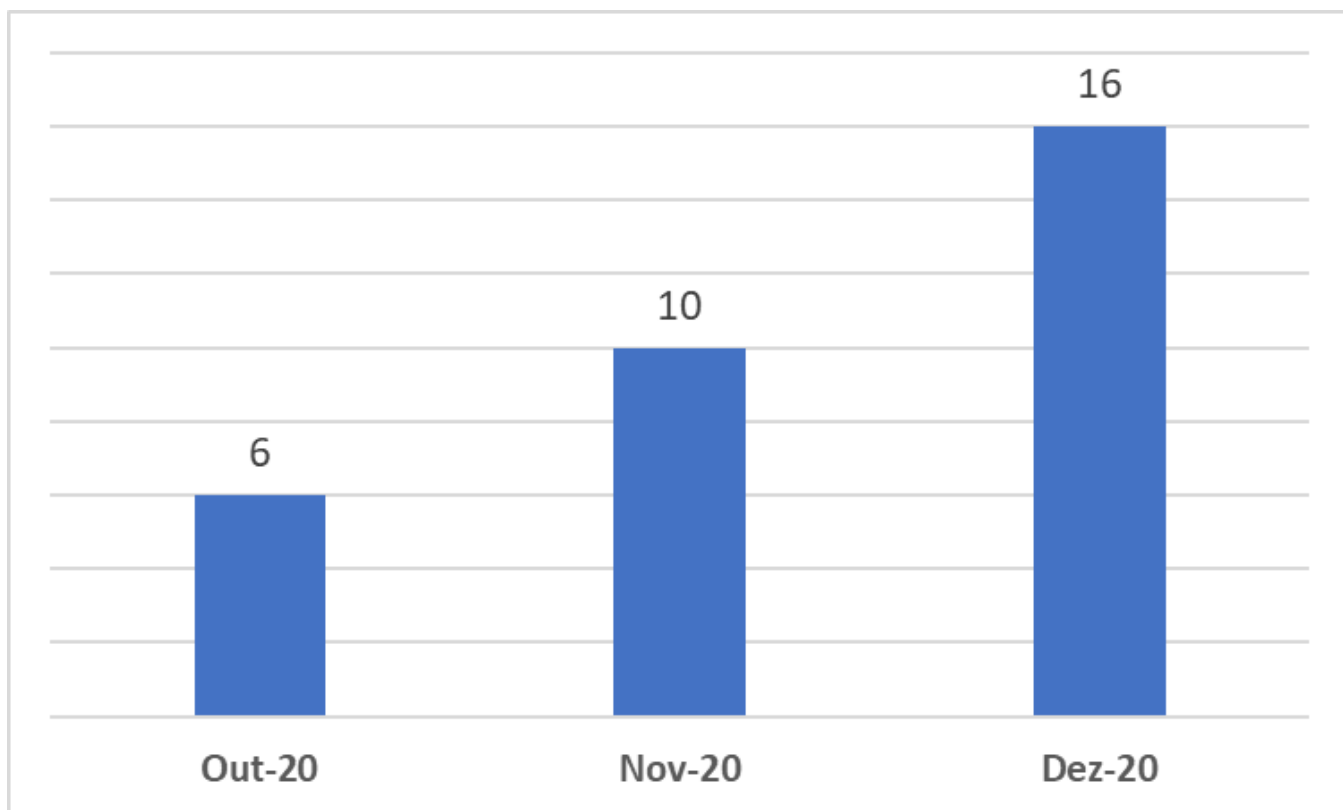

Quantidade de ações condominiais (4º Trim de 2020):