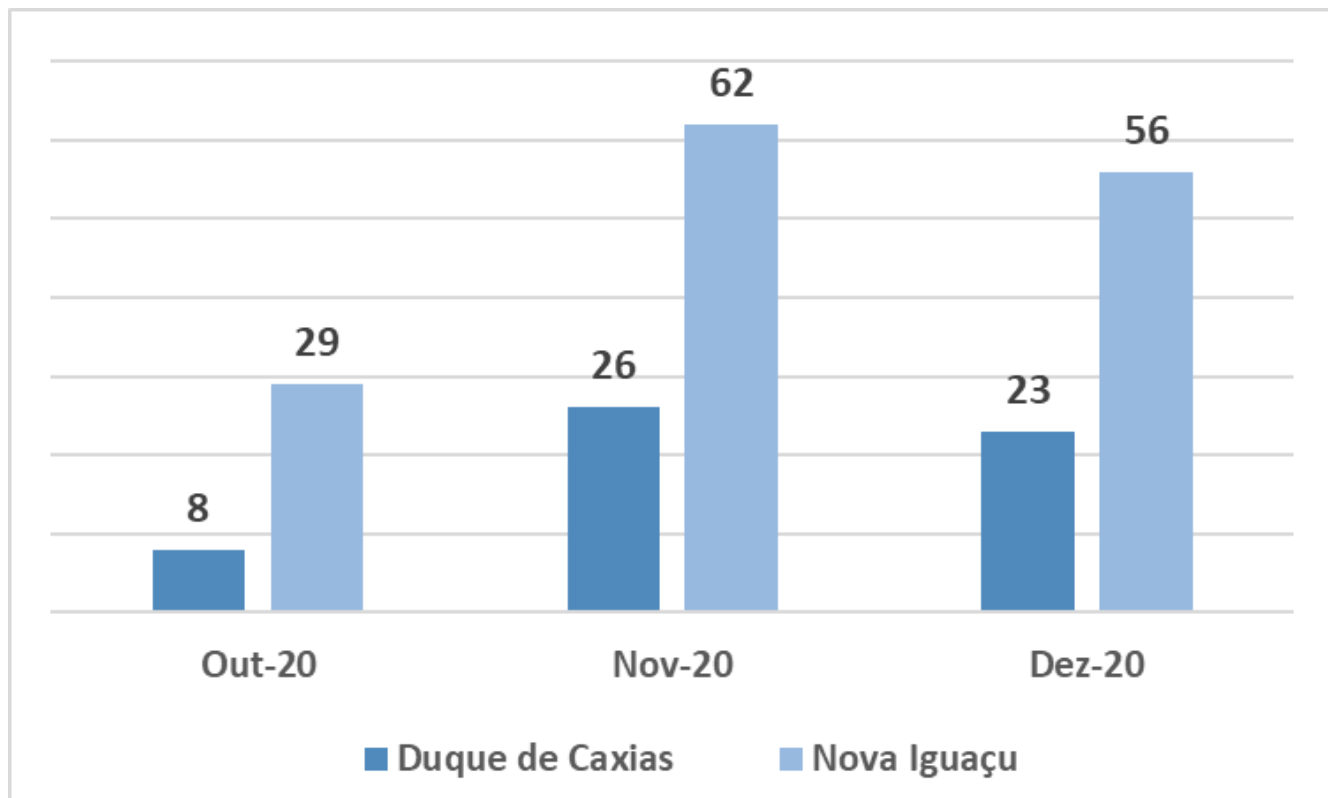

Quantidade de Ações Condominiais (4º trim de 2020):