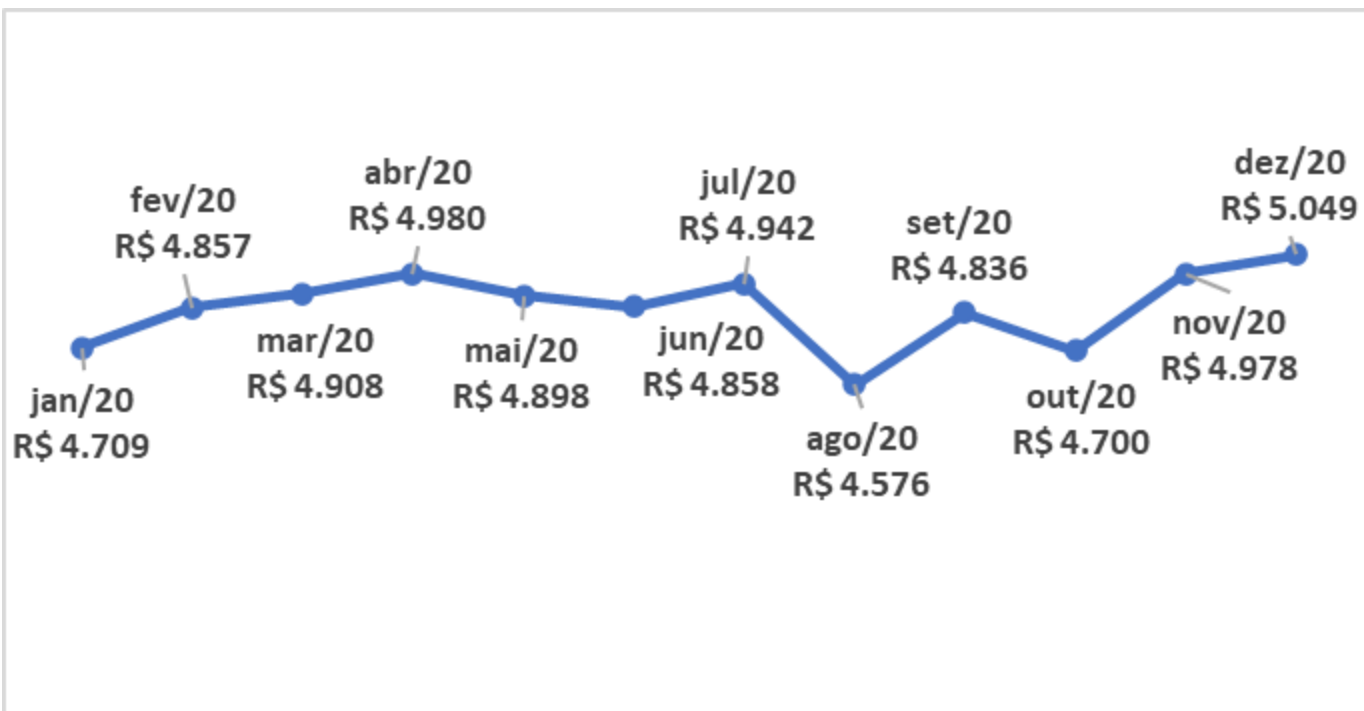

Regional Baixada Fluminense

BOLETIM REGIONAL DE INDICADORES

cepai@secovirio.com.br (21) 2272-8038

Valor do m² de venda em Nova Iguaçu (apartamento):

Valor do m² de locação em Nova Iguaçu (apartamento):

Regional Baixada Fluminense

BOLETIM REGIONAL DE INDICADORES

cepai@secovirio.com.br (21) 2272-8038

Valor do m² de venda em Duque de Caxias (apartamento):

Regional Baixada Fluminense

BOLETIM REGIONAL DE INDICADORES

cepai@secovirio.com.br (21) 2272-8038