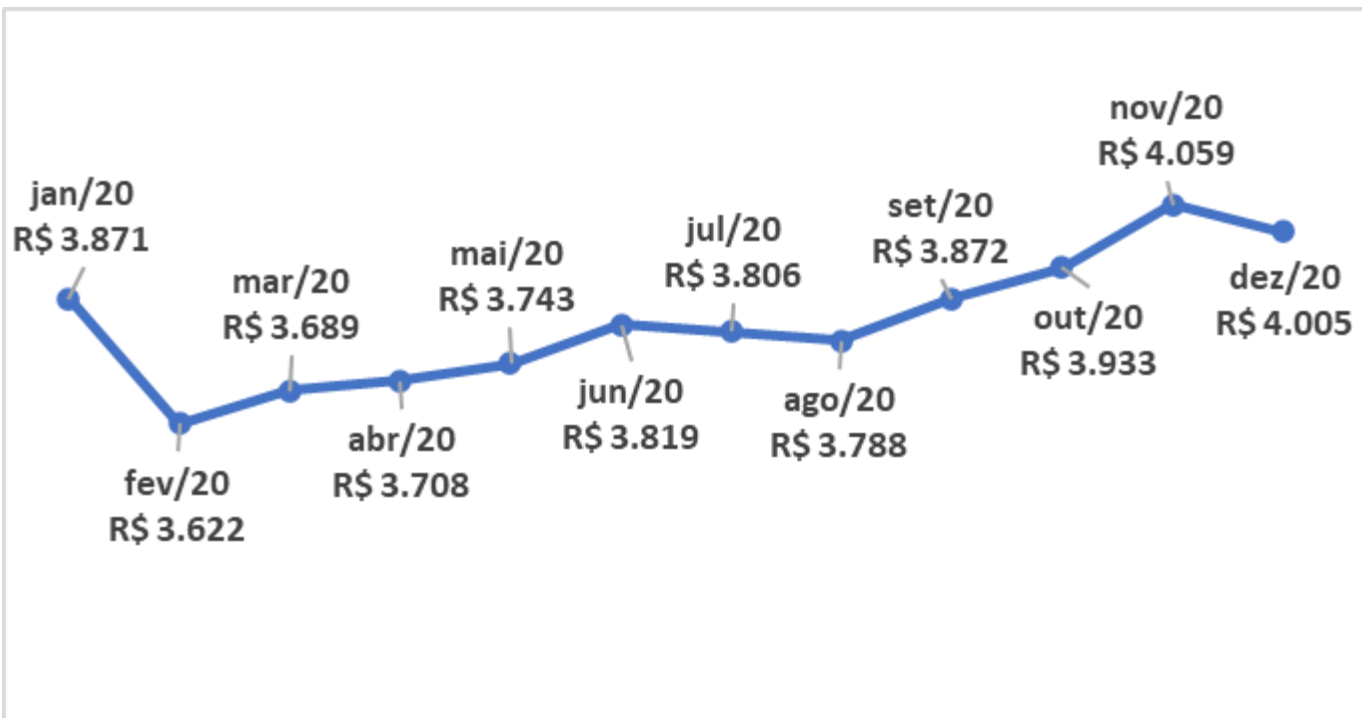

Regional Baixada Fluminense

BOLETIM REGIONAL DE INDICADORES

cepai@secovirio.com.br (21) 2272-8038

Valor do m² de venda em Nova Iguaçu (apartamento):

Valor do m² de locação em Nova Iguaçu (apartamento):

Regional Baixada Fluminense

BOLETIM REGIONAL DE INDICADORES

cepai@secovirio.com.br (21) 2272-8038

Valor do m² de venda em Duque de Caxias (apartamento):

Regional Baixada Fluminense

BOLETIM REGIONAL DE INDICADORES

cepai@secovirio.com.br (21) 2272-8038