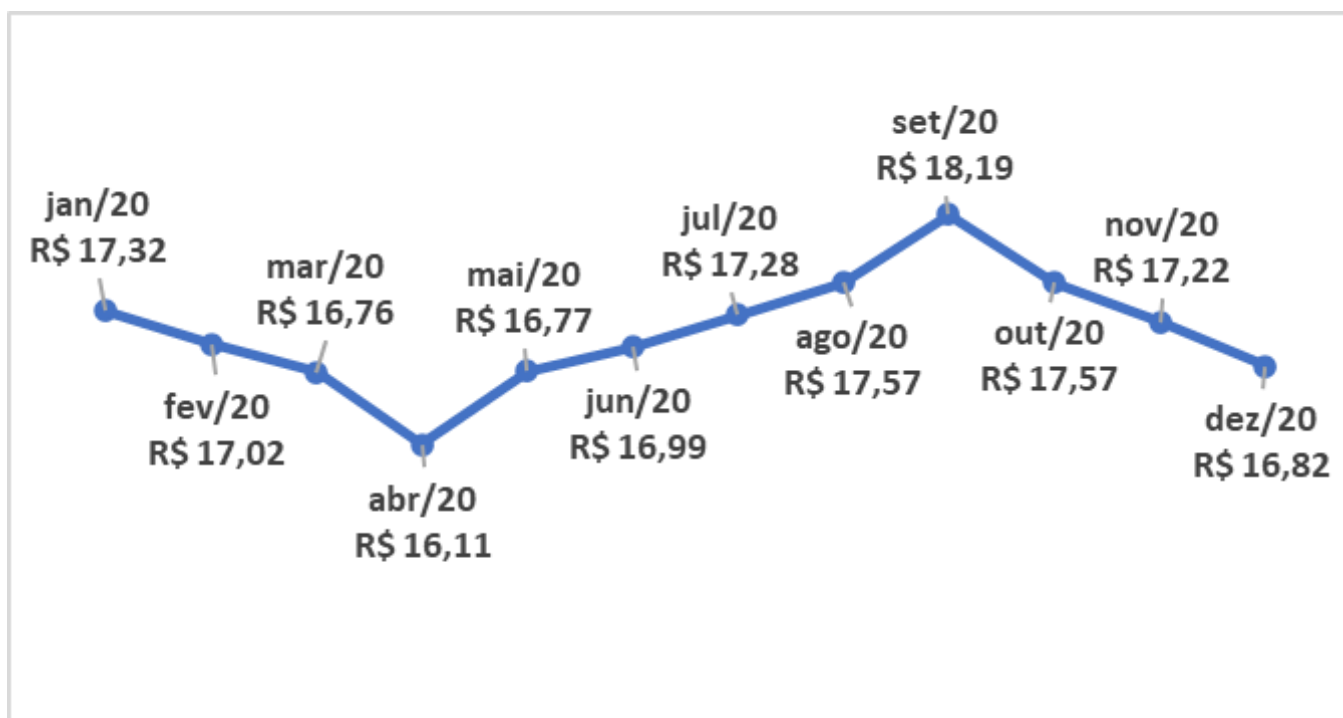

Regional Baixada Fluminense

BOLETIM REGIONAL DE INDICADORES

cepai@secovirio.com.br (21) 2272-8038

Valor do m² de venda em Nova Iguaçu (apartamento):

Valor do m² de locação em Nova Iguaçu (apartamento):

Regional Baixada Fluminense